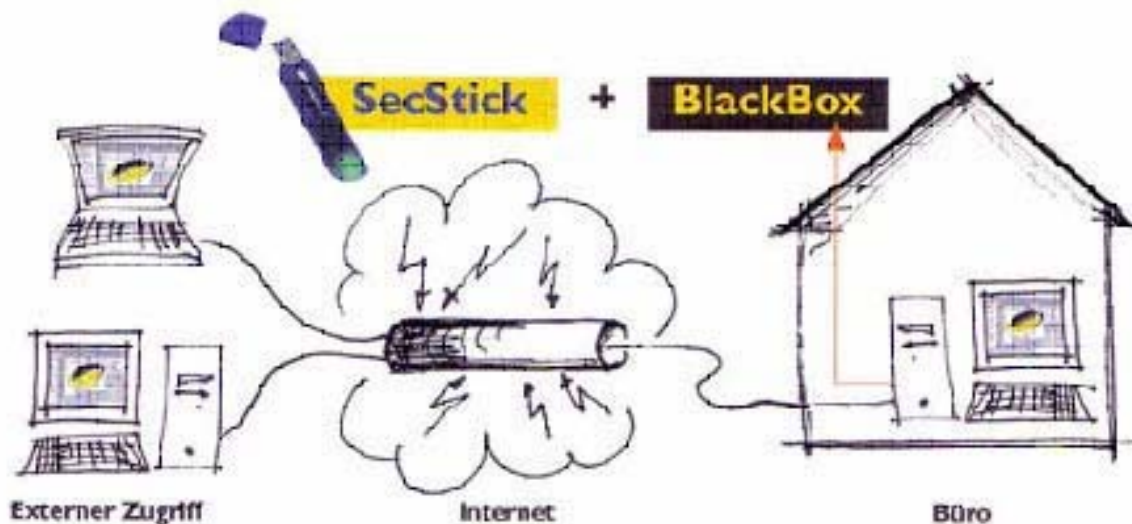

## Situation:

Als Verantwortlicher in der eigenen Firma ist bekanntlich nie Schluss, wenn die Belegschaft Feierabend hat, muss man noch Mails beantworten, Dokumente lesen und freigeben, Bankgeschäfte tätigen und vieles mehr. Mit der BlackBox Technologie und dem SecStick verbindet er sich in Zukunft von zu Hause aus und kann diese Dinge bequem von zu Hause aus erledigen. Das Gleiche gilt natürlich für Geschäftsreisen, Messen und Urlaub.

## Unser Vorschlag:

Mit der BlackBox und dem SecStick bauen Sie eine sichere Verbindung von jedem PC zu Ihrem Computer im Büro auf, ohne Installation von Software, mit nur einem Mausklick. Arbeiten Sie an jedem PC mit Internetanschluss, als wären Sie in Ihrem Büro. Die BlackBox PCI erfordert keine Änderung der Netzwerk-Einstellungen des Server-PCs. Die BlackBox PCI ist geeignet für die Remoteanbindung eines PC-Arbeitsplatzes.